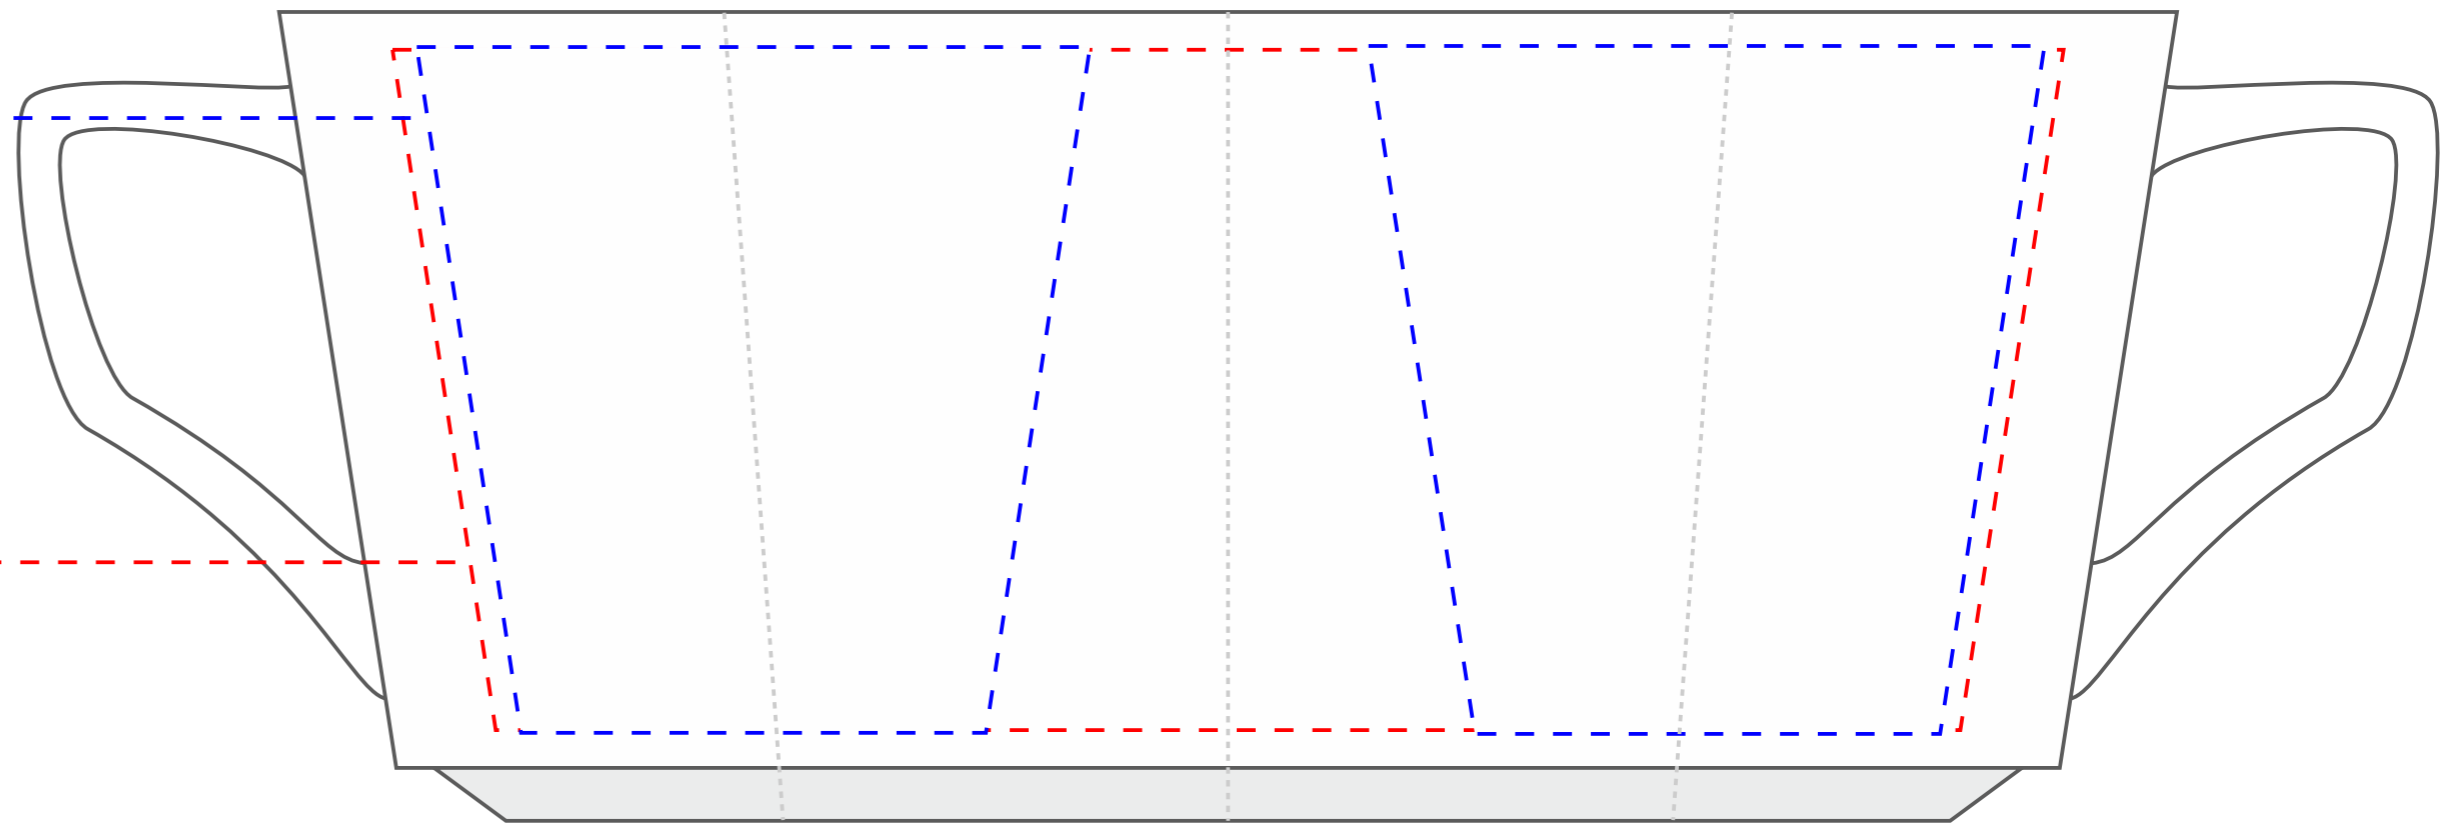

# 106 Ivory

Standardowa  
powierzchnia  
nadruku

Standard  
printing  
area

SCALE  
1 : 1

kalka jedno /  
dwustronnie

decals one side /  
both sides

kalka  
wpokół kubka

decals around  
the mug

85 x 90 mm

221 x 90 mm

wymiary  
kubka

dimensions  
of the mug

dodatkowe  
pola nadruku

additional  
print areas

Jak przygotować  
plik do druku

How to prepare  
file to the print

minimalna grubość  
linii - 0,2 mm

minimum line  
thickness - 0,2 mm

projekt  
rastrowy

raster  
design

typ pliku  
tiff

file type  
tiff

rozdzielczość  
300 dpi

resolution  
300 dpi