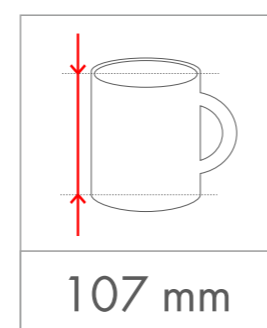

# 106 Ivory

Standardowa  
powierzchnia  
nadruku

Standard  
printing  
area

SCALE  
1 : 1

kalka jedno /  
dwustronnie

decals one side /  
both sides

kalka  
wpokół kubka

decals around  
the mug

85 x 90 mm

221 x 90 mm

wymiary  
kubka

dimensions  
of the mug

dodatkowe  
pola nadruku

additional  
print areas

Jak przygotować  
plik do druku

How to prepare  
file to the print

minimalna grubość  
linii - 0,2 mm

minimum line  
thickness - 0,2 mm

projekt  
rastrowy

raster  
design

typ pliku  
tiff

file type  
tiff

rozdzielczość  
300 dpi

resolution  
300 dpi